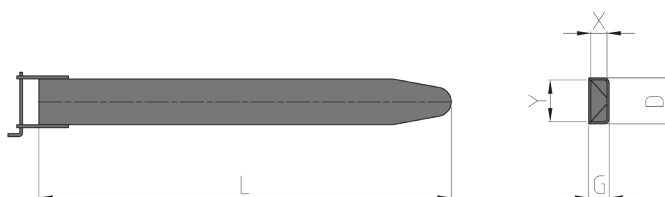

Forche

NOTE

Disponibili in tutte le classi ISO (A o B). Su richiesta, forche speciali o con attacco a perno, di qualsiasi sezione e lunghezza e adatte ad ogni tipo di Carrello Elevatore.

Prolunghe per Forche

NOTE

Disponibili per tutte le classi ISO e di qualsiasi sezione e lunghezza (la lunghezza delle forche deve essere almeno il 60% di quella delle prolunghie). Adatte ad ogni tipo di Carrello Elevatore.